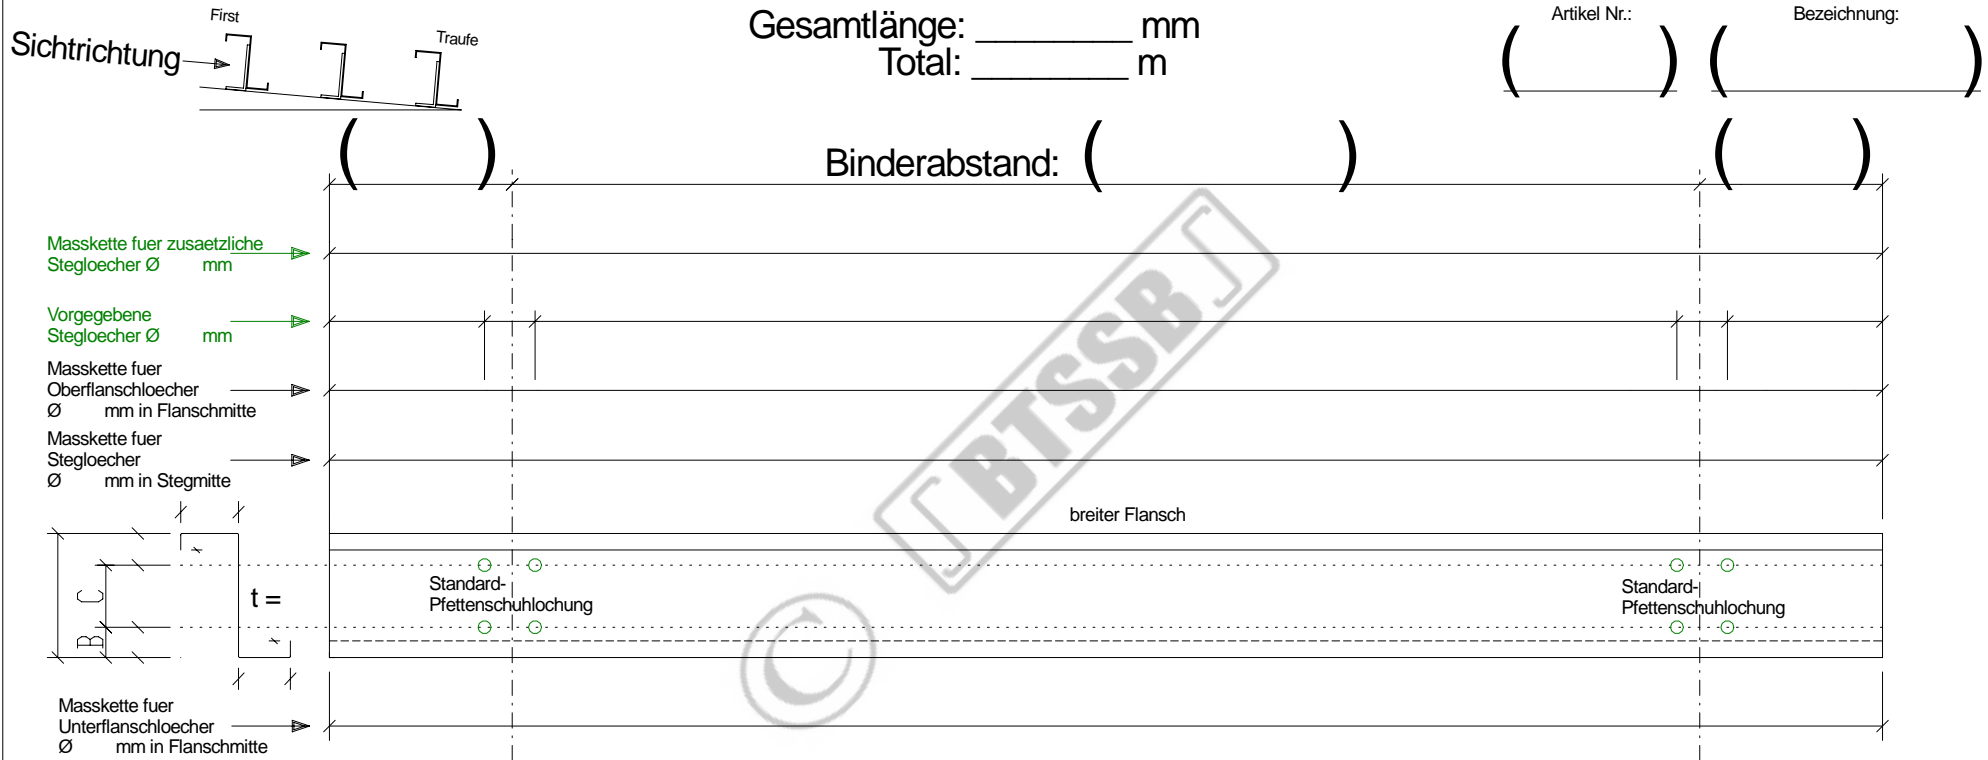

Bartmann Total Solutions in Steel Buildings
 Casa Mondiale, CH-6745 Giornico / TI
http://www.stahlpfetten.com/detail_sheets/zed_butt_system/zed_butt_system.html
info@pfetten.com <http://www.purlins.eu/>

1.) 1-Feldträgersystem Einfeldpfette

Positionsnummer: (_____) Stückzahl: (_____) wie abgebildet

Positionsnummer: (_____) Stückzahl: (_____) spiegelbildlich

Diese Stückliste ist nur für die Verwendung mit original BTSSB - Produkten vorgesehen. Zuwiderhandlungen können sowohl zivil- als auch strafrechtliche Konsequenzen nach sich ziehen!