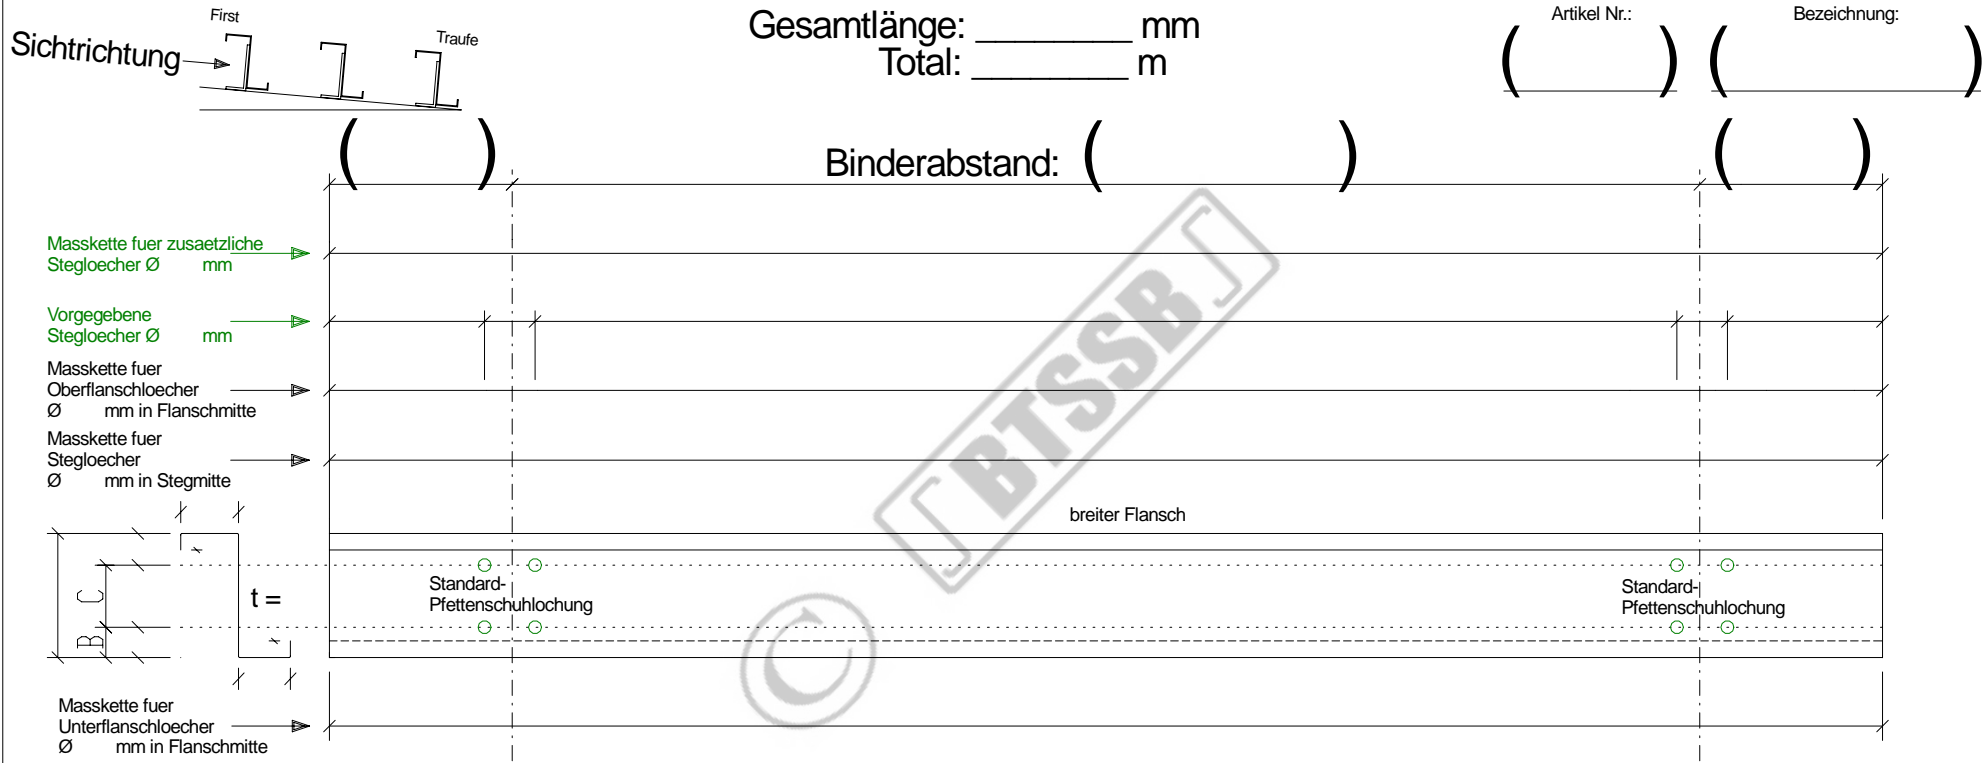

Bartmann Total Solutions in Steel Buildings
 Casa Mondiale, CH-6745 Giornico / TI
http://www.stahlpfetten.com/detail_sheets/zed_butt_system/zed_butt_system.html
info@pfetten.com <http://www.purlins.eu/>

1.) 1-Feldträgersystem Einfeldpfette

Positionsnummer: () Stückzahl: () wie abgebildet

Positionsnummer: () Stückzahl: () spiegelbildlich

Diese Stückliste ist nur für die Verwendung mit original BTSSB - Produkten vorgesehen. Zuwiderhandlungen können sowohl zivil- als auch strafrechtliche Konsequenzen nach sich ziehen!

Auftraggeber / Kunde: ()

BTSSB - Angebotsnummer: () Auftragsnummer / Kommission: () Seite: () von () Seiten