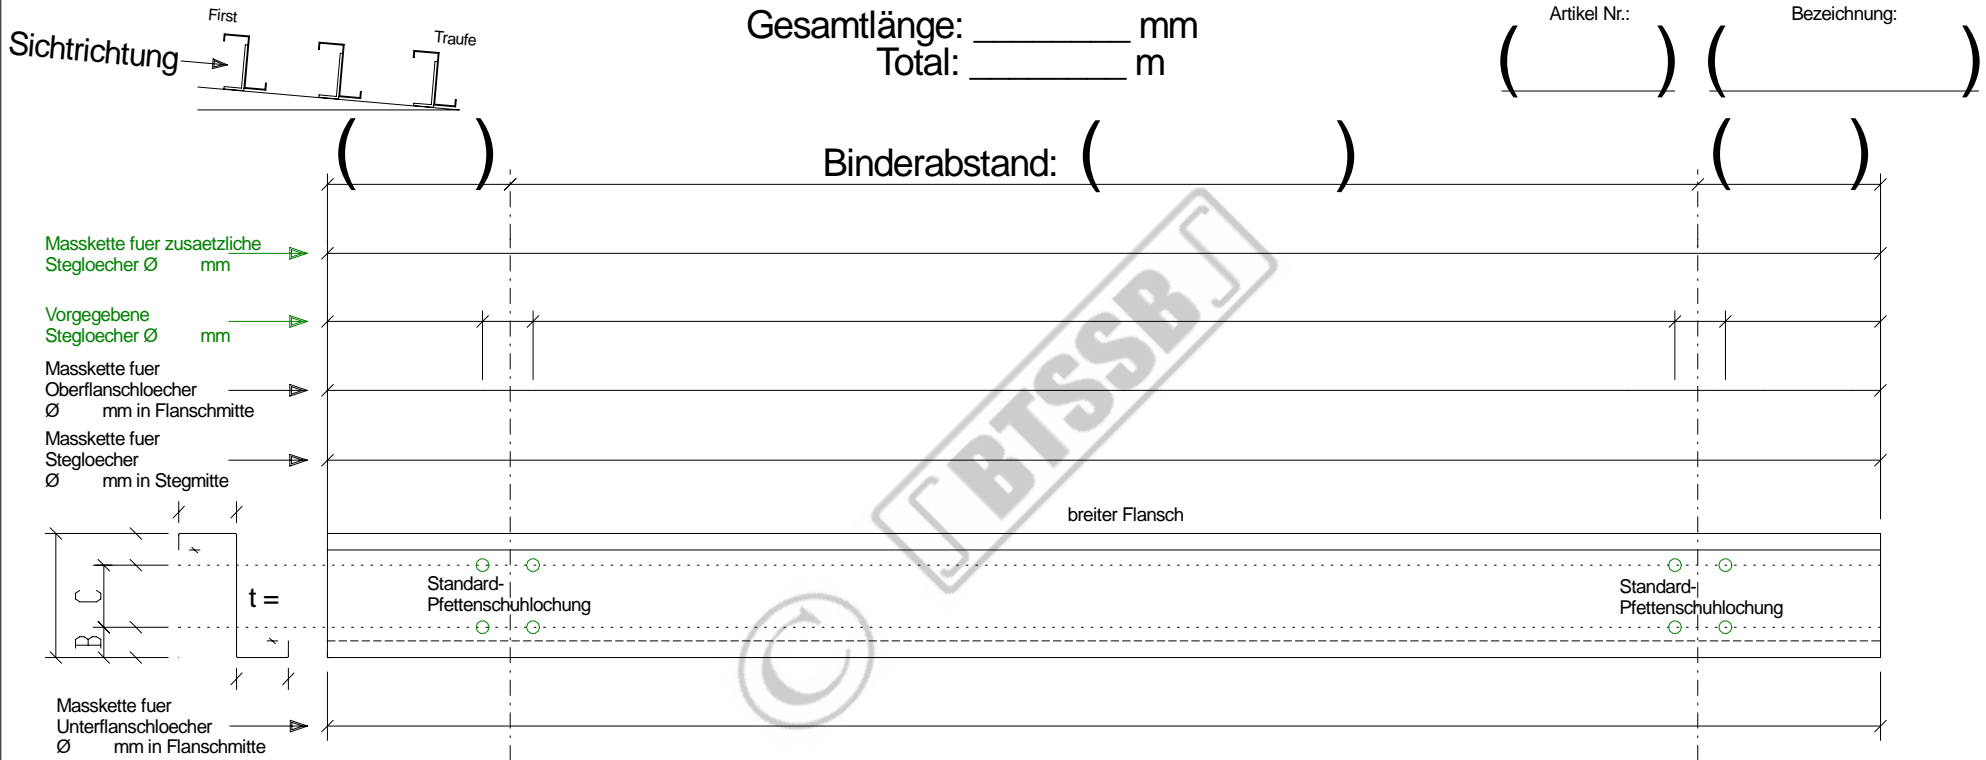

Bartmann Total Solutions in Steel Buildings  
 Casa Mondiale, CH-6745 Giornico / TI  
[http://www.stahlpfetten.com/detail\\_sheets/zed\\_butt\\_system/zed\\_butt\\_system.html](http://www.stahlpfetten.com/detail_sheets/zed_butt_system/zed_butt_system.html)  
[info@pfetten.com](mailto:info@pfetten.com) <http://www.purlins.eu/>

## 1.) 1-Feldträgersystem Einfeldpfette

Positionsnummer: ( \_\_\_\_\_ ) Stückzahl: ( \_\_\_\_\_ ) wie abgebildet

Positionsnummer: ( \_\_\_\_\_ ) Stückzahl: ( \_\_\_\_\_ ) spiegelbildlich

Diese Stückliste ist nur für die Verwendung mit original BTSSB - Produkten vorgesehen. Zuwiderhandlungen können sowohl zivil- als auch strafrechtliche Konsequenzen nach sich ziehen!