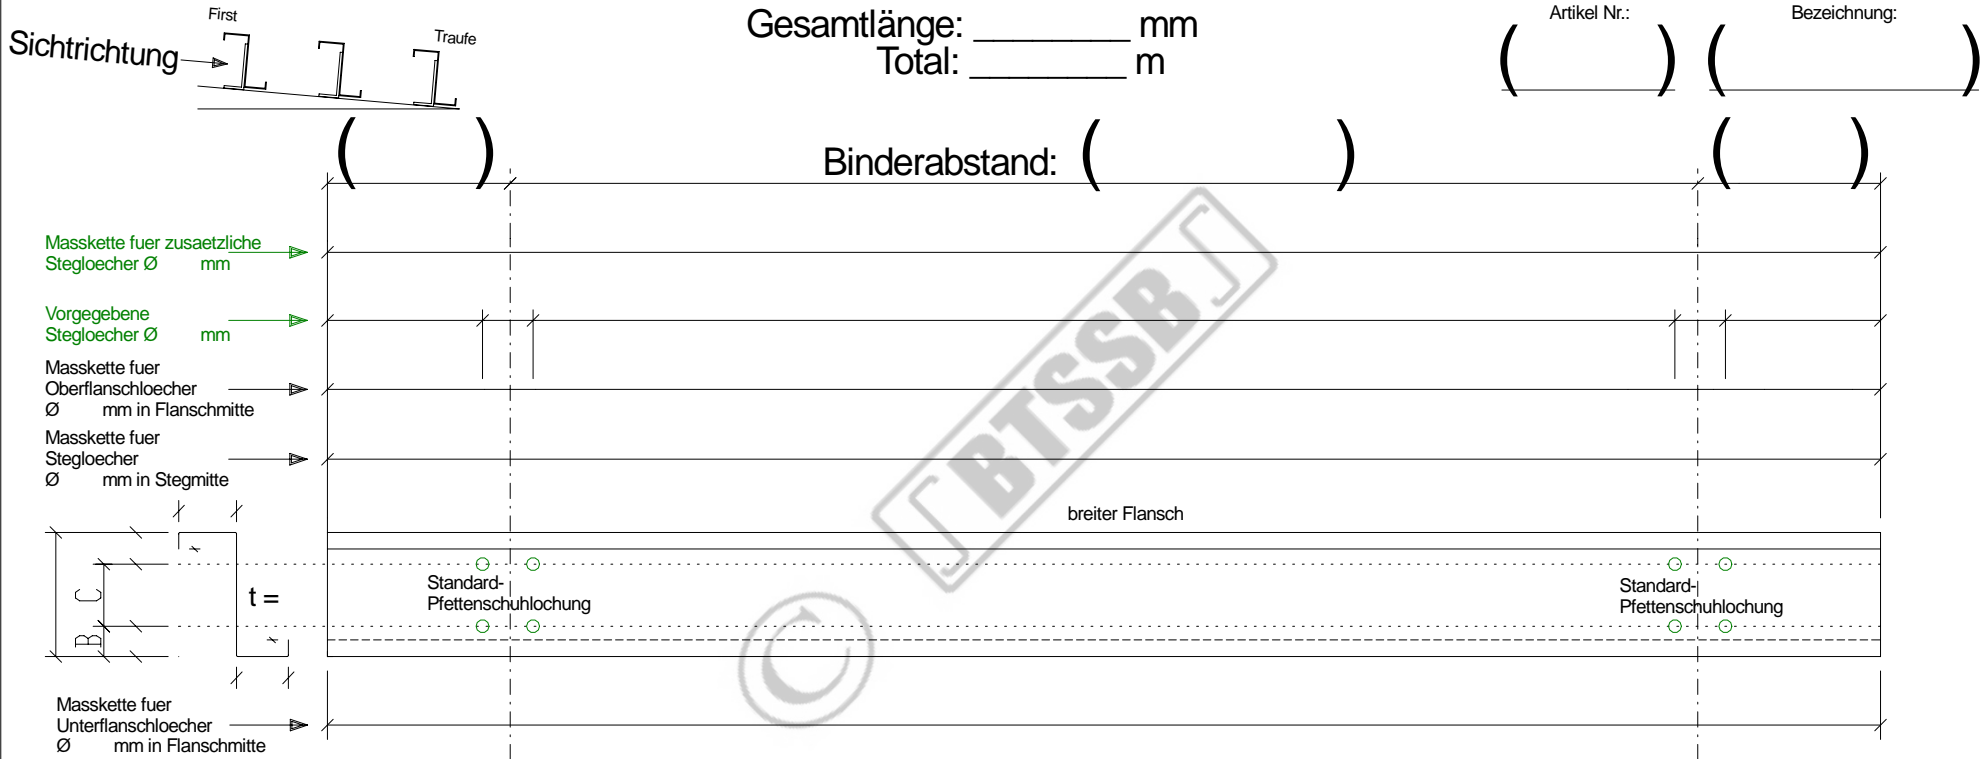

Bartmann Total Solutions in Steel Buildings
 Casa Mondiale, CH-6745 Giornico / TI
http://www.stahlpfetten.com/detail_sheets/zed_butt_system/zed_butt_system.html
info@pfetten.com <http://www.purlins.eu/>

1.) 1-Feldträgersystem Einfeldpfette

Positionsnummer: () Stückzahl: () wie abgebildet

Positionsnummer: () Stückzahl: () spiegelbildlich

Diese Stückliste ist nur für die Verwendung mit original BTSSB - Produkten vorgesehen. Zuwiderhandlungen können sowohl zivil- als auch strafrechtliche Konsequenzen nach sich ziehen!