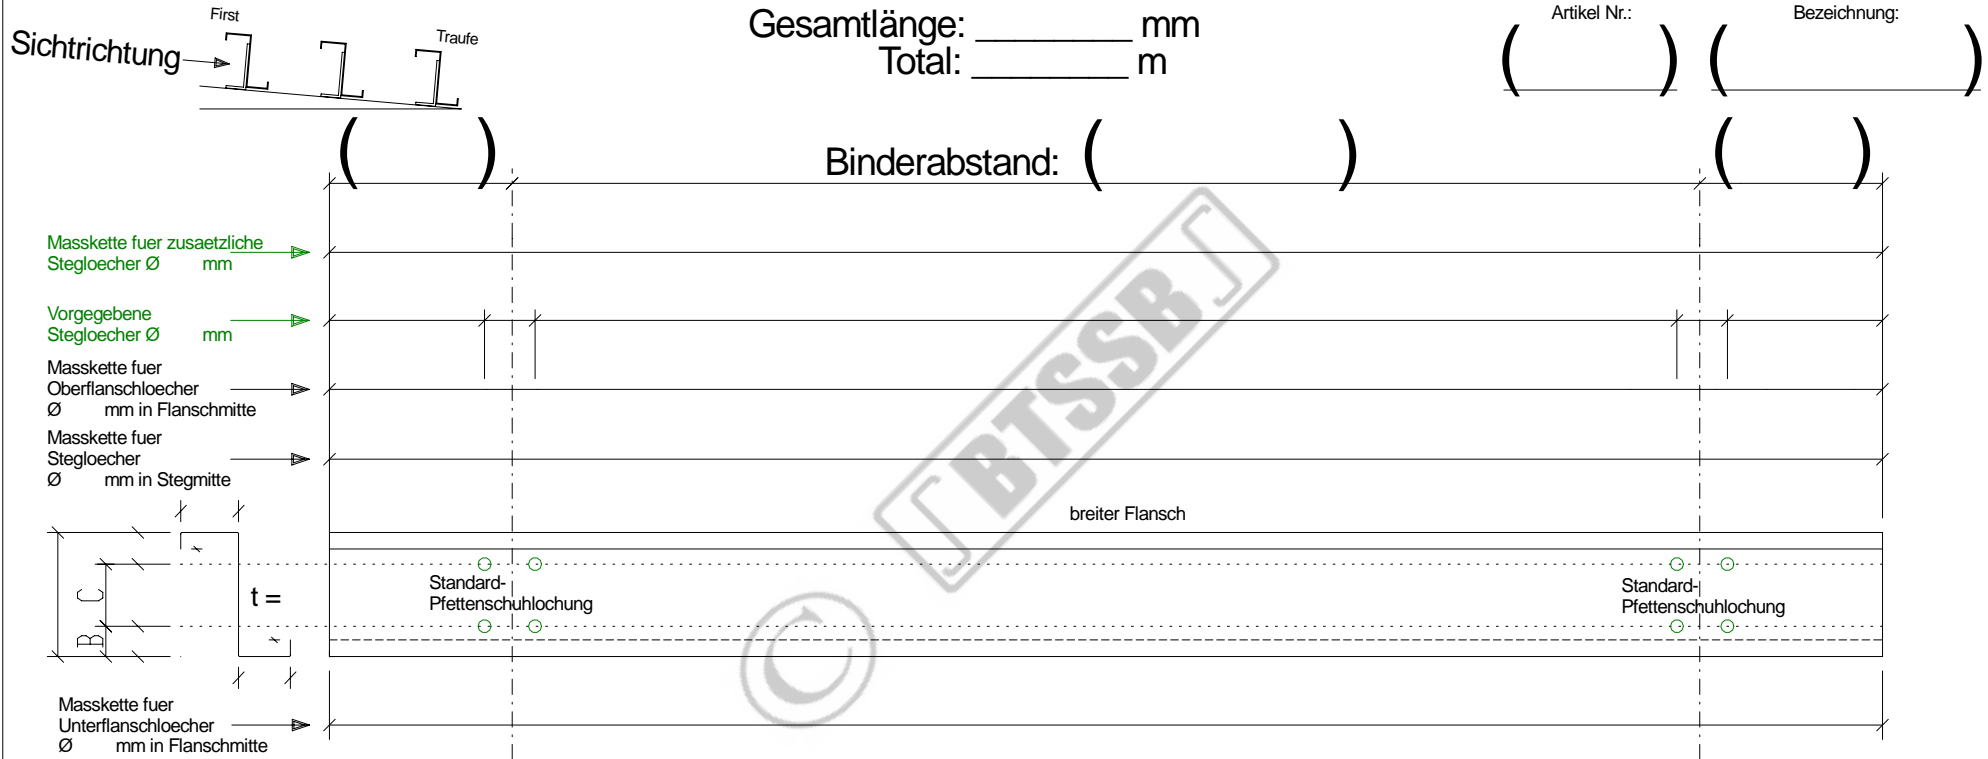

Bartmann Total Solutions in Steel Buildings
 Casa Mondiale, CH-6745 Giornico / TI
http://www.stahlpfetten.com/detail_sheets/zed_butt_system/zed_butt_system.html
info@pfetten.com <http://www.purlins.eu/>

1.) 1-Feldträgersystem Einfeldpfette

Positionsnummer: () Stückzahl: () wie abgebildet

Positionsnummer: () Stückzahl: () spiegelbildlich

Diese Stückliste ist nur für die Verwendung mit original BTSSB - Produkten vorgesehen. Zuwiderhandlungen können sowohl zivil- als auch strafrechtliche Konsequenzen nach sich ziehen!