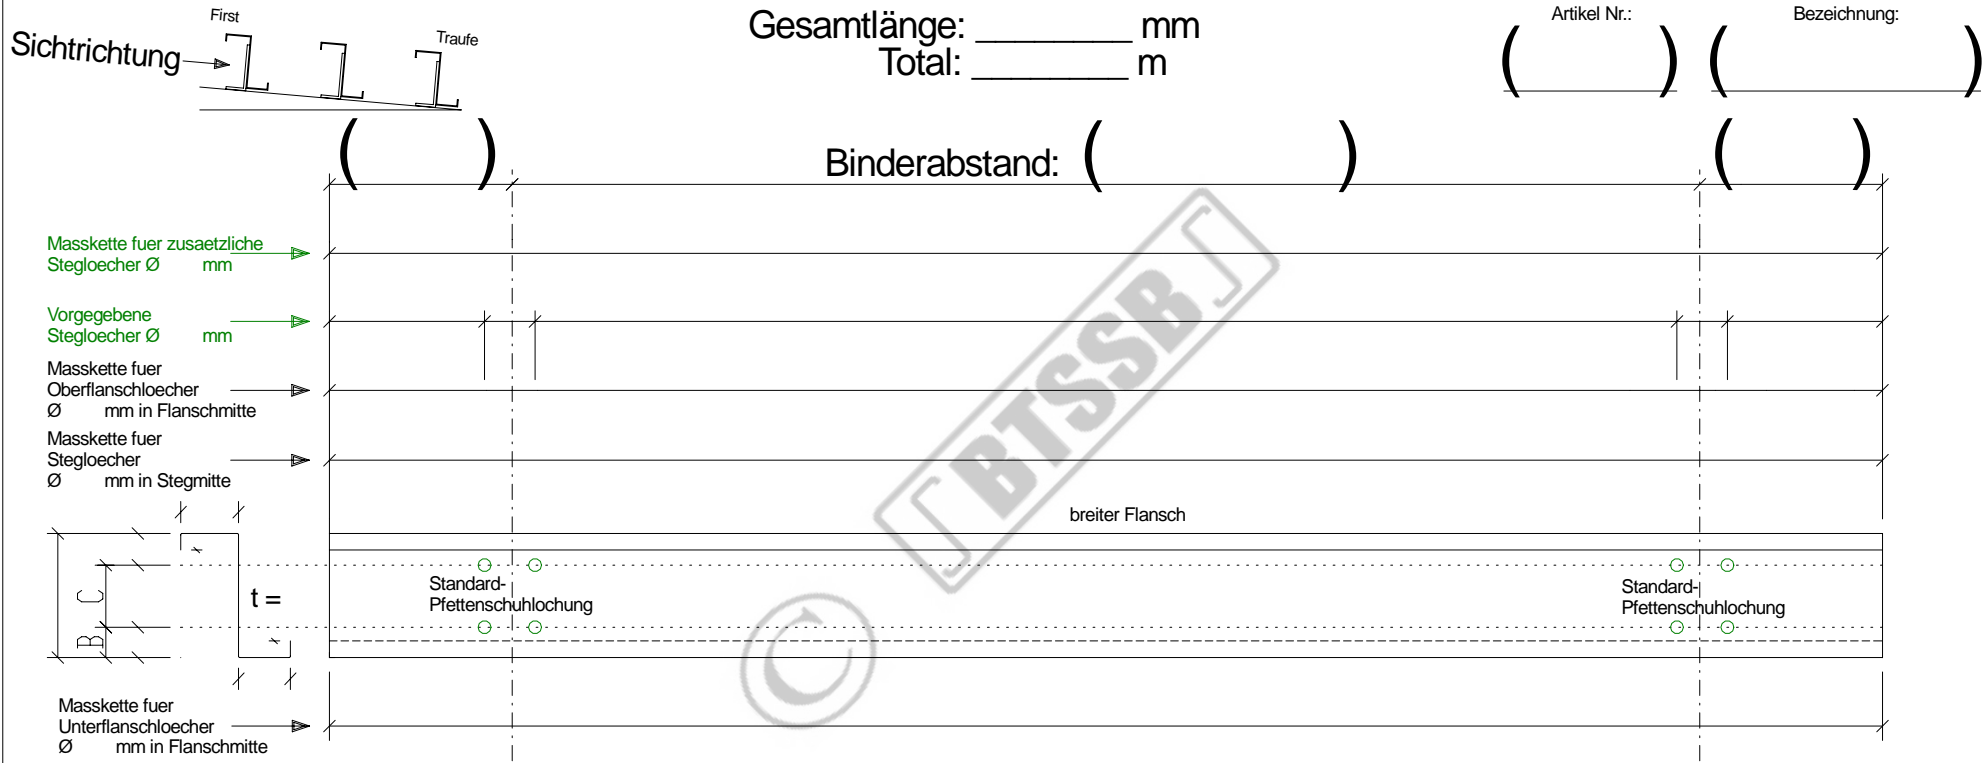

Bartmann Total Solutions in Steel Buildings  
 Casa Mondiale, CH-6745 Giornico / TI  
[http://www.stahlpfetten.com/detail\\_sheets/zed\\_butt\\_system/zed\\_butt\\_system.html](http://www.stahlpfetten.com/detail_sheets/zed_butt_system/zed_butt_system.html)  
[info@pfetten.com](mailto:info@pfetten.com) <http://www.purlins.eu/>

## 1.) 1-Feldträgersystem Einfeldpfette

Positionsnummer: ( ) Stückzahl: ( ) wie abgebildet

Positionsnummer: ( ) Stückzahl: ( ) spiegelbildlich

Diese Stückliste ist nur für die Verwendung mit original BTSSB - Produkten vorgesehen. Zuwiderhandlungen können sowohl zivil- als auch strafrechtliche Konsequenzen nach sich ziehen!