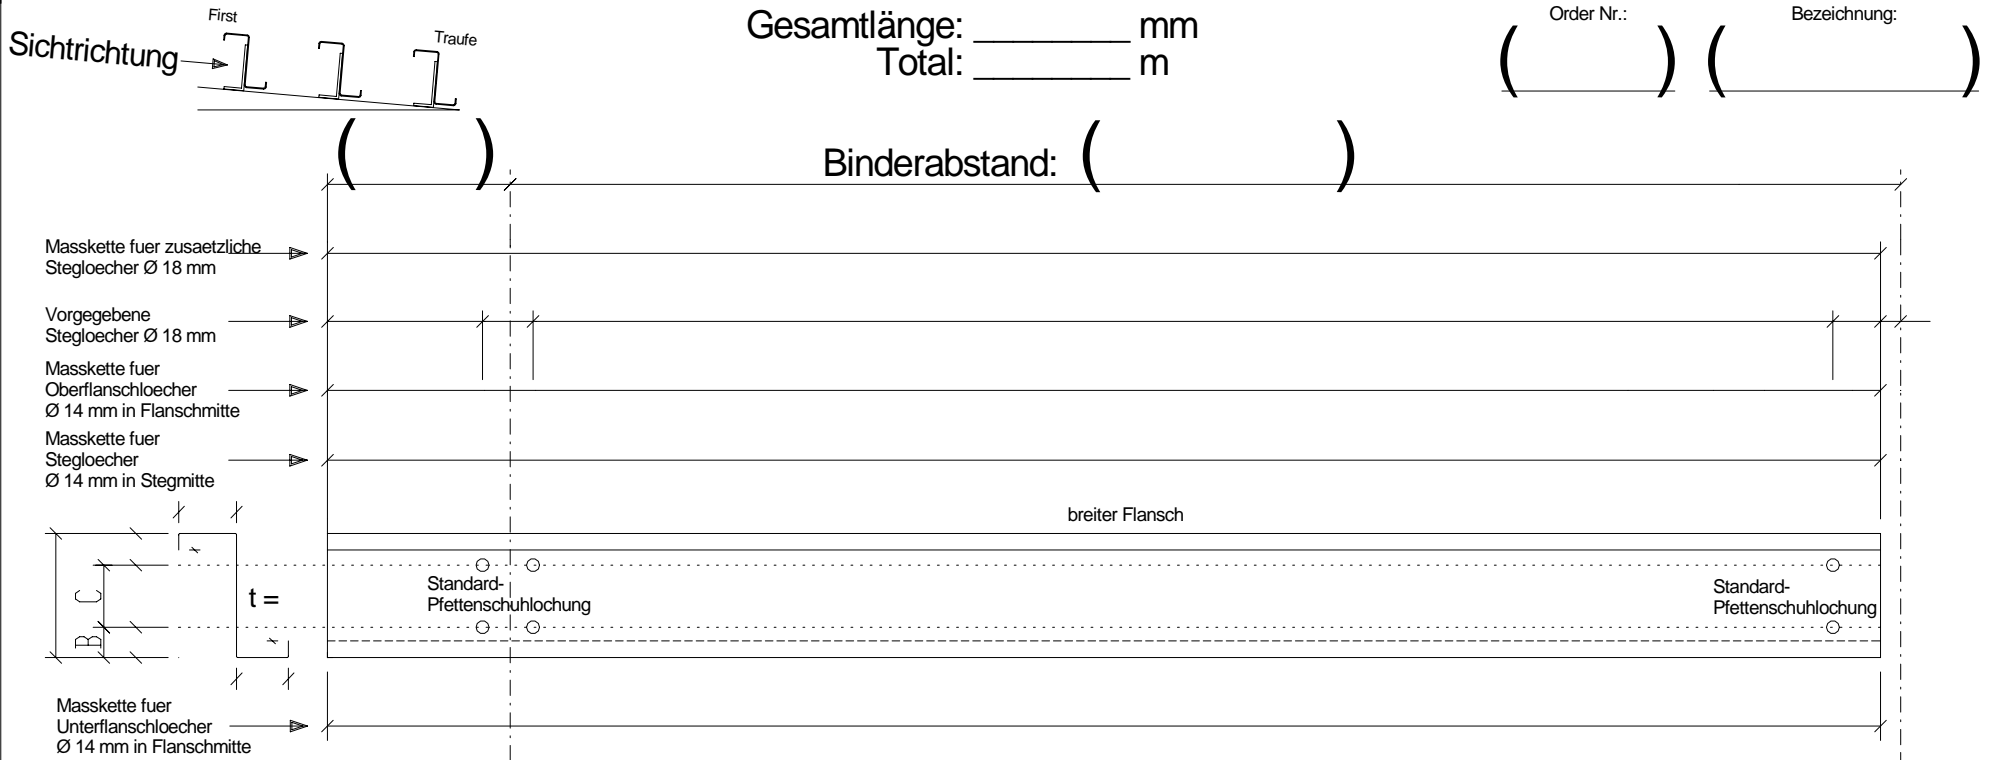

## 1.) 1-Feldträgersystem mit Stumpfstoss Endfeldpfette P1 / P1x

Positionsnummer: (            )      Stückzahl: (            ) wie abgebildet

Positionsnummer: (            )      Stückzahl: (            ) spiegelbildlich

Diese Stückliste ist nur für die Verwendung mit original BTSSB - Produkten vorgesehen. Zuwiderhandlungen können sowohl zivil- als auch strafrechtliche Konsequenzen nach sich ziehen!

Auftraggeber:

Auftragsnummer: