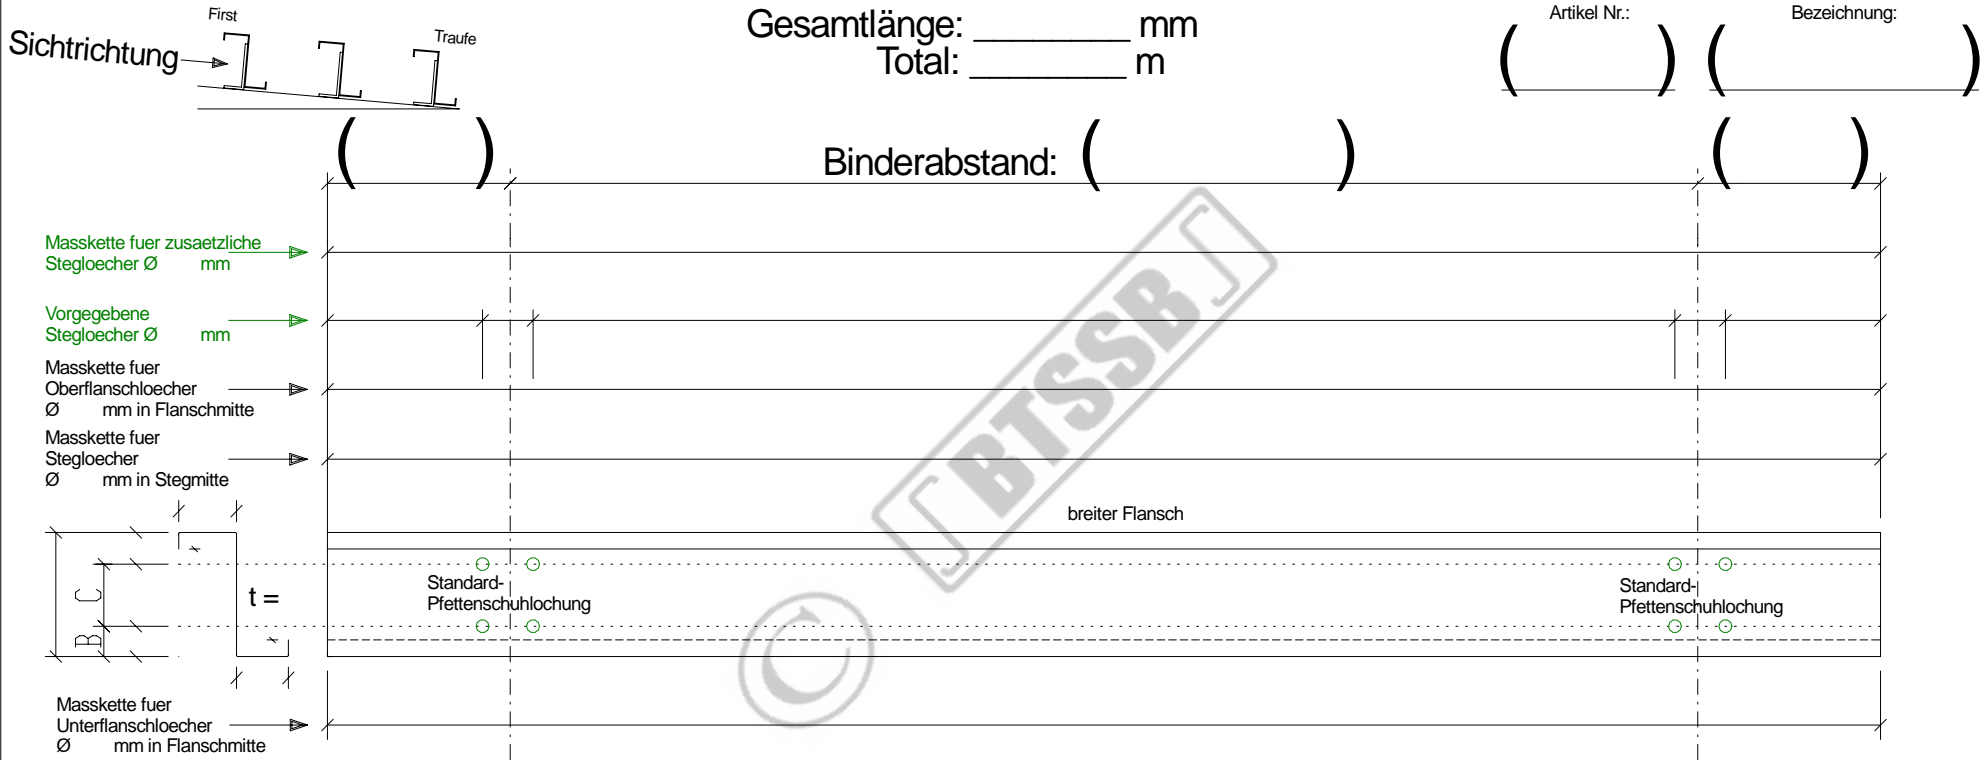

Bartmann Total Solutions in Steel Buildings  
 Casa Mondiale, CH-6745 Giornico / TI  
[http://www.stahlpfetten.com/detail\\_sheets/zed\\_butt\\_system/zed\\_butt\\_system.html](http://www.stahlpfetten.com/detail_sheets/zed_butt_system/zed_butt_system.html)  
[info@pfetten.com](mailto:info@pfetten.com) <http://www.purlins.eu/>

## 1.) 1-Feldträgersystem Einfeldpfette

Positionsnummer: ( ) Stückzahl: ( ) wie abgebildet

Positionsnummer: ( ) Stückzahl: ( ) spiegelbildlich

Diese Stückliste ist nur für die Verwendung mit original BTSSB - Produkten vorgesehen. Zuwiderhandlungen können sowohl zivil- als auch strafrechtliche Konsequenzen nach sich ziehen!