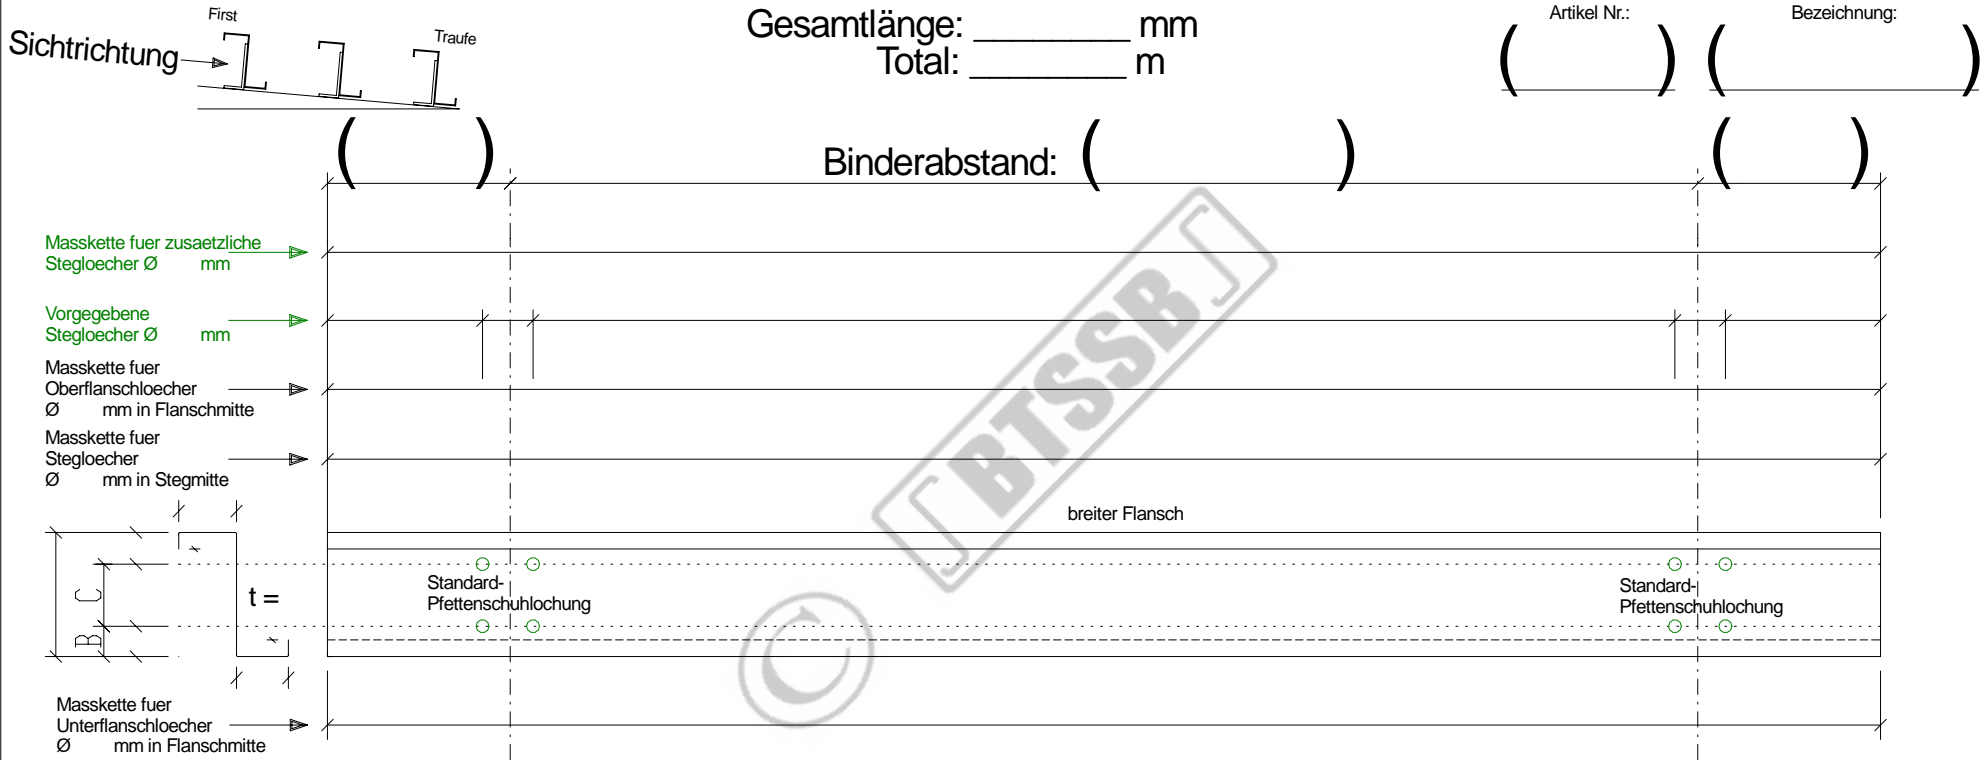

Bartmann Total Solutions in Steel Buildings  
 Casa Mondiale, CH-6745 Giornico / TI  
[http://www.stahlpfetten.com/detail\\_sheets/zed\\_butt\\_system/zed\\_butt\\_system.html](http://www.stahlpfetten.com/detail_sheets/zed_butt_system/zed_butt_system.html)  
[info@pfetten.com](mailto:info@pfetten.com) <http://www.purlins.eu/>

## 1.) 1-Feldträgersystem Einfeldpfette

Positionsnummer: ( \_\_\_\_\_ )      Stückzahl: ( \_\_\_\_\_ ) wie abgebildet

Positionsnummer: ( \_\_\_\_\_ )      Stückzahl: ( \_\_\_\_\_ ) spiegelbildlich

Diese Stückliste ist nur für die Verwendung mit original BTSSB - Produkten vorgesehen. Zuwiderhandlungen können sowohl zivil- als auch strafrechtliche Konsequenzen nach sich ziehen!