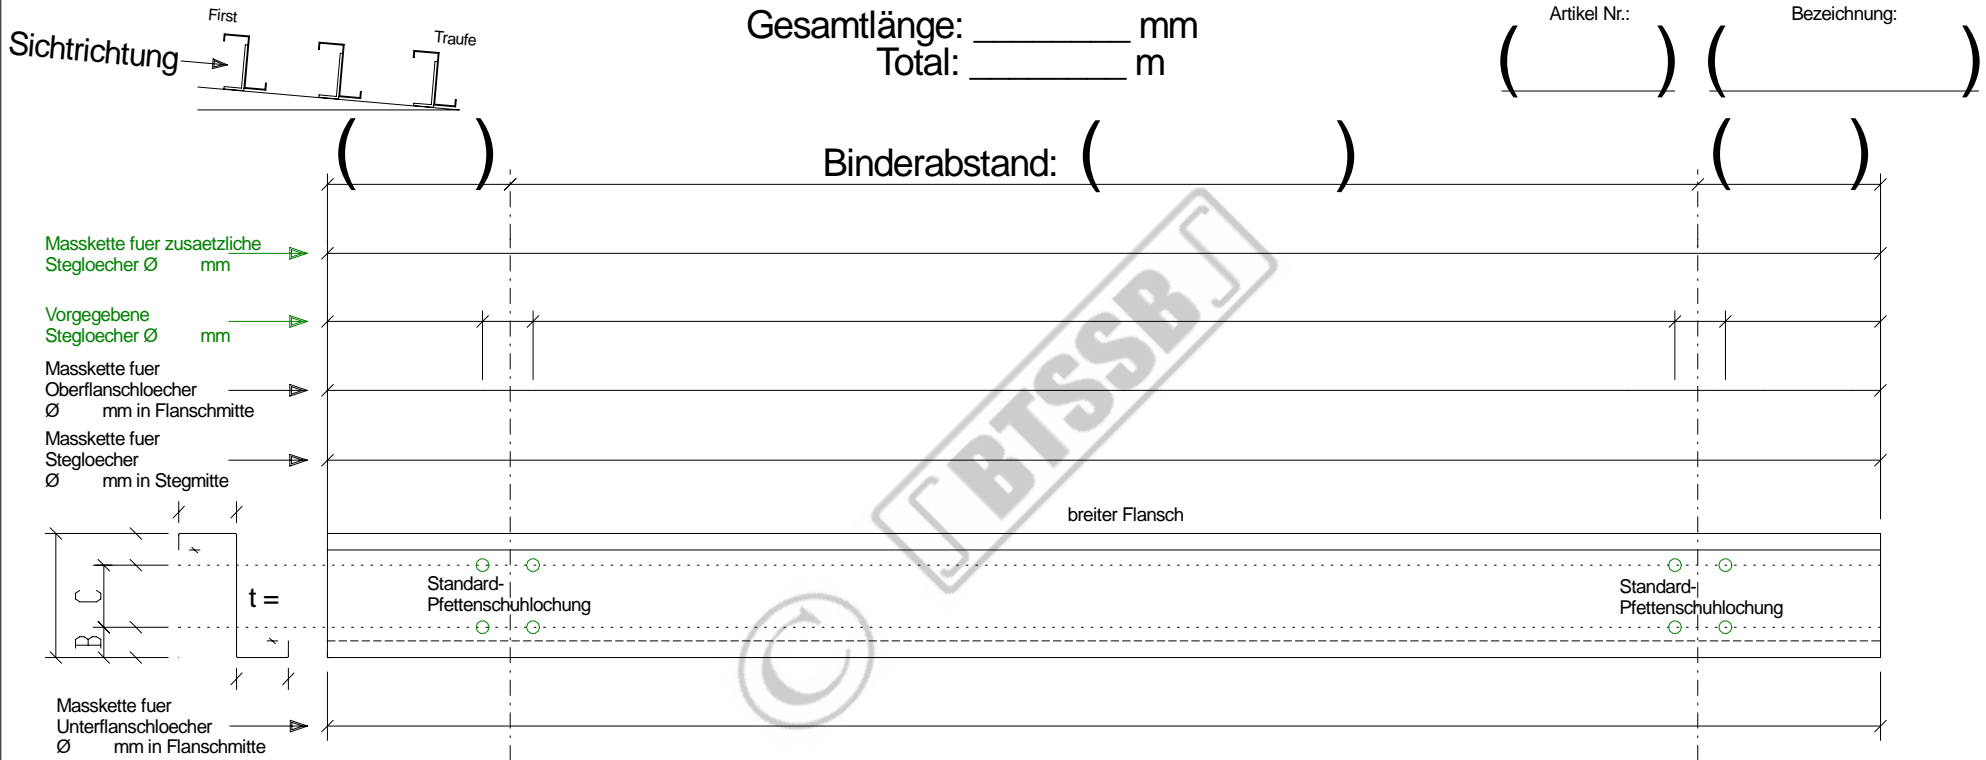

Bartmann Total Solutions in Steel Buildings  
 Casa Mondiale, CH-6745 Giornico / TI  
[http://www.stahlpfetten.com/detail\\_sheets/zed\\_butt\\_system/zed\\_butt\\_system.html](http://www.stahlpfetten.com/detail_sheets/zed_butt_system/zed_butt_system.html)  
[info@pfetten.com](mailto:info@pfetten.com) <http://www.purlins.eu/>

## 1.) 1-Feldträgersystem Einfeldpfette

Positionsnummer: ( ) Stückzahl: ( ) wie abgebildet

Positionsnummer: ( ) Stückzahl: ( ) spiegelbildlich

Diese Stückliste ist nur für die Verwendung mit original BTSSB - Produkten vorgesehen. Zuwiderhandlungen können sowohl zivil- als auch strafrechtliche Konsequenzen nach sich ziehen!