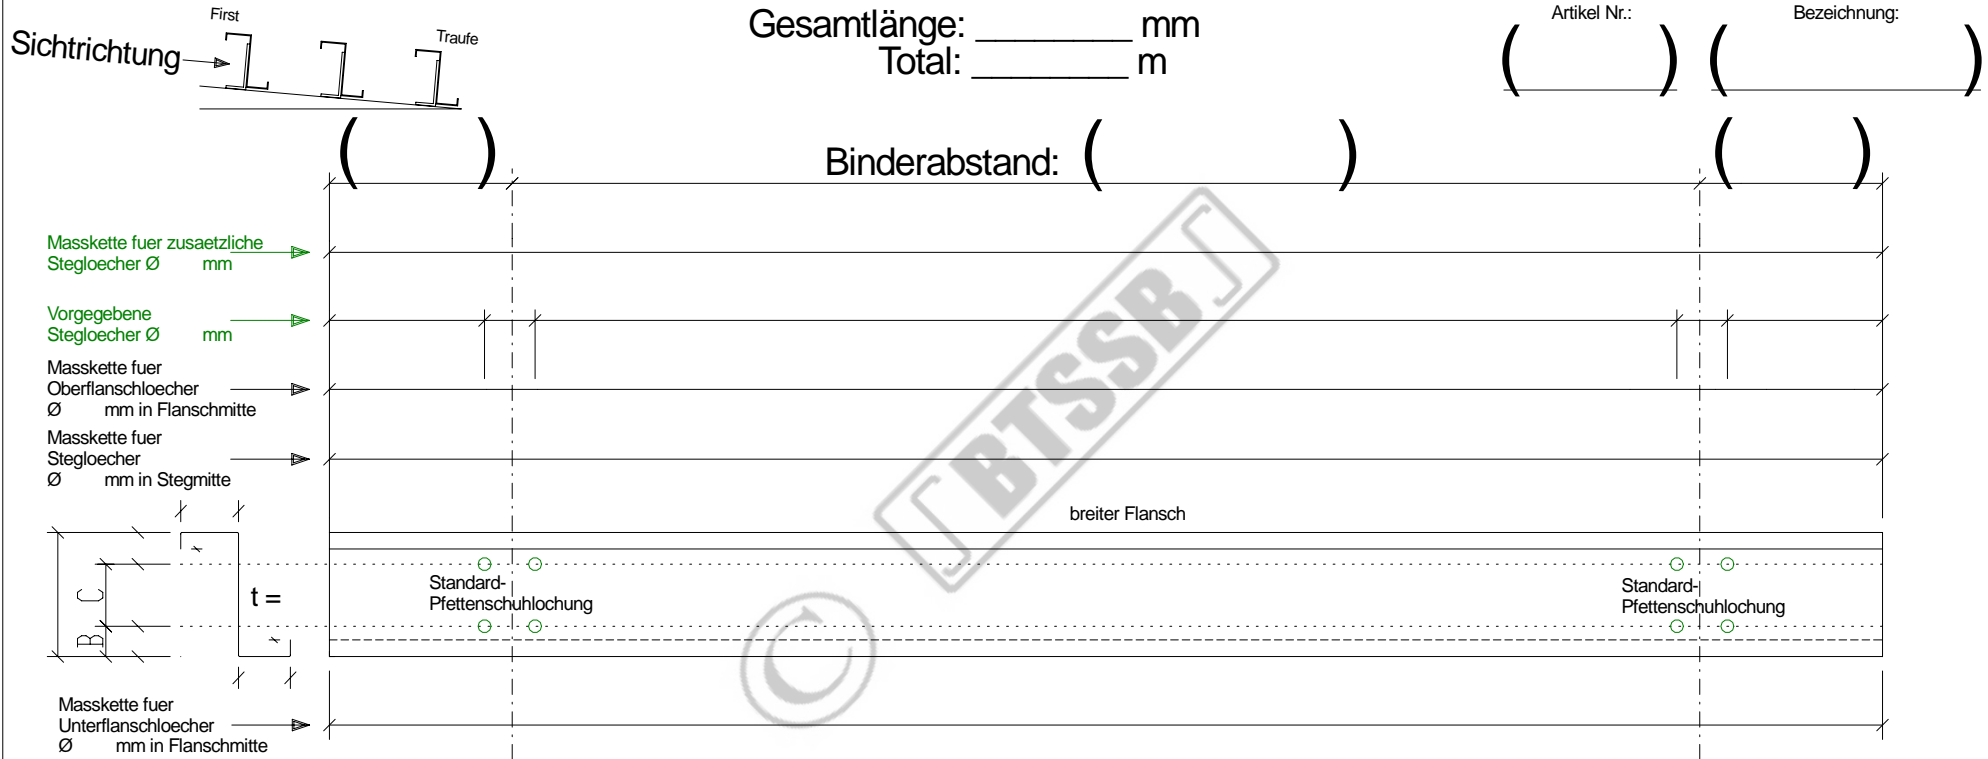

Bartmann Total Solutions in Steel Buildings  
 Casa Mondiale, CH-6745 Giornico / TI  
[http://www.stahlpfetten.com/detail\\_sheets/zed\\_butt\\_system/zed\\_butt\\_system.html](http://www.stahlpfetten.com/detail_sheets/zed_butt_system/zed_butt_system.html)  
[info@pfetten.com](mailto:info@pfetten.com) <http://www.purlins.eu/>

## 1.) 1-Feldträgersystem Einfeldpfette

Positionsnummer: ( \_\_\_\_\_ ) Stückzahl: ( \_\_\_\_\_ ) wie abgebildet

Positionsnummer: ( \_\_\_\_\_ ) Stückzahl: ( \_\_\_\_\_ ) spiegelbildlich

Diese Stückliste ist nur für die Verwendung mit original BTSSB - Produkten vorgesehen. Zuwiderhandlungen können sowohl zivil- als auch strafrechtliche Konsequenzen nach sich ziehen!