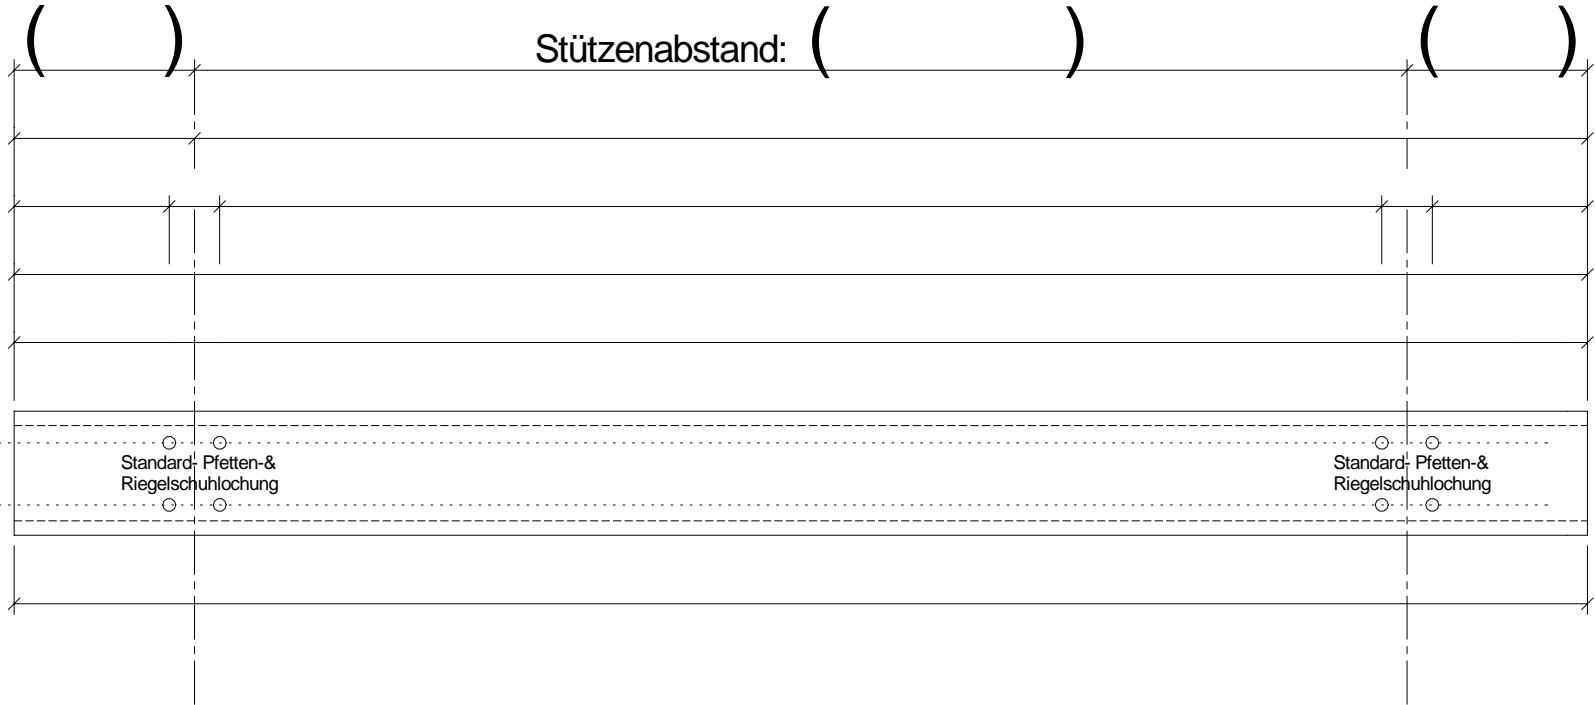

## 1-Feldträgersystem mit Stumpfstoss Einfeldwandriegel

Gesamtlänge: \_\_\_\_\_ mm  
 Total: \_\_\_\_\_ m

Order Nr.: ( ) Bezeichnung: ( )

Stützenabstand: ( )

Maskette fuer zusaetzliche  
 Stegloecher Ø 18 mm

Vorgegebene  
 Stegloecher Ø 18 mm

Maskette fuer  
 Stegloecher  
 Ø 14 mm in Stegmitte

Maskette fuer  
 Oberflanschoecher  
 Ø 14 mm in Flanschnitte

Maskette fuer  
 Unterflanschoecher  
 Ø 14 mm in Flanschnitte

Positionsnummer: ( ) Stückzahl: ( ) wie abgebildet

Positionsnummer: ( ) Stückzahl: ( ) spiegelbildlich

Diese Stückliste ist nur für die Verwendung mit original BTSSB - Produkten vorgesehen. Zuwiderhandlungen können strafrechtliche Konsequenzen nach sich ziehen!